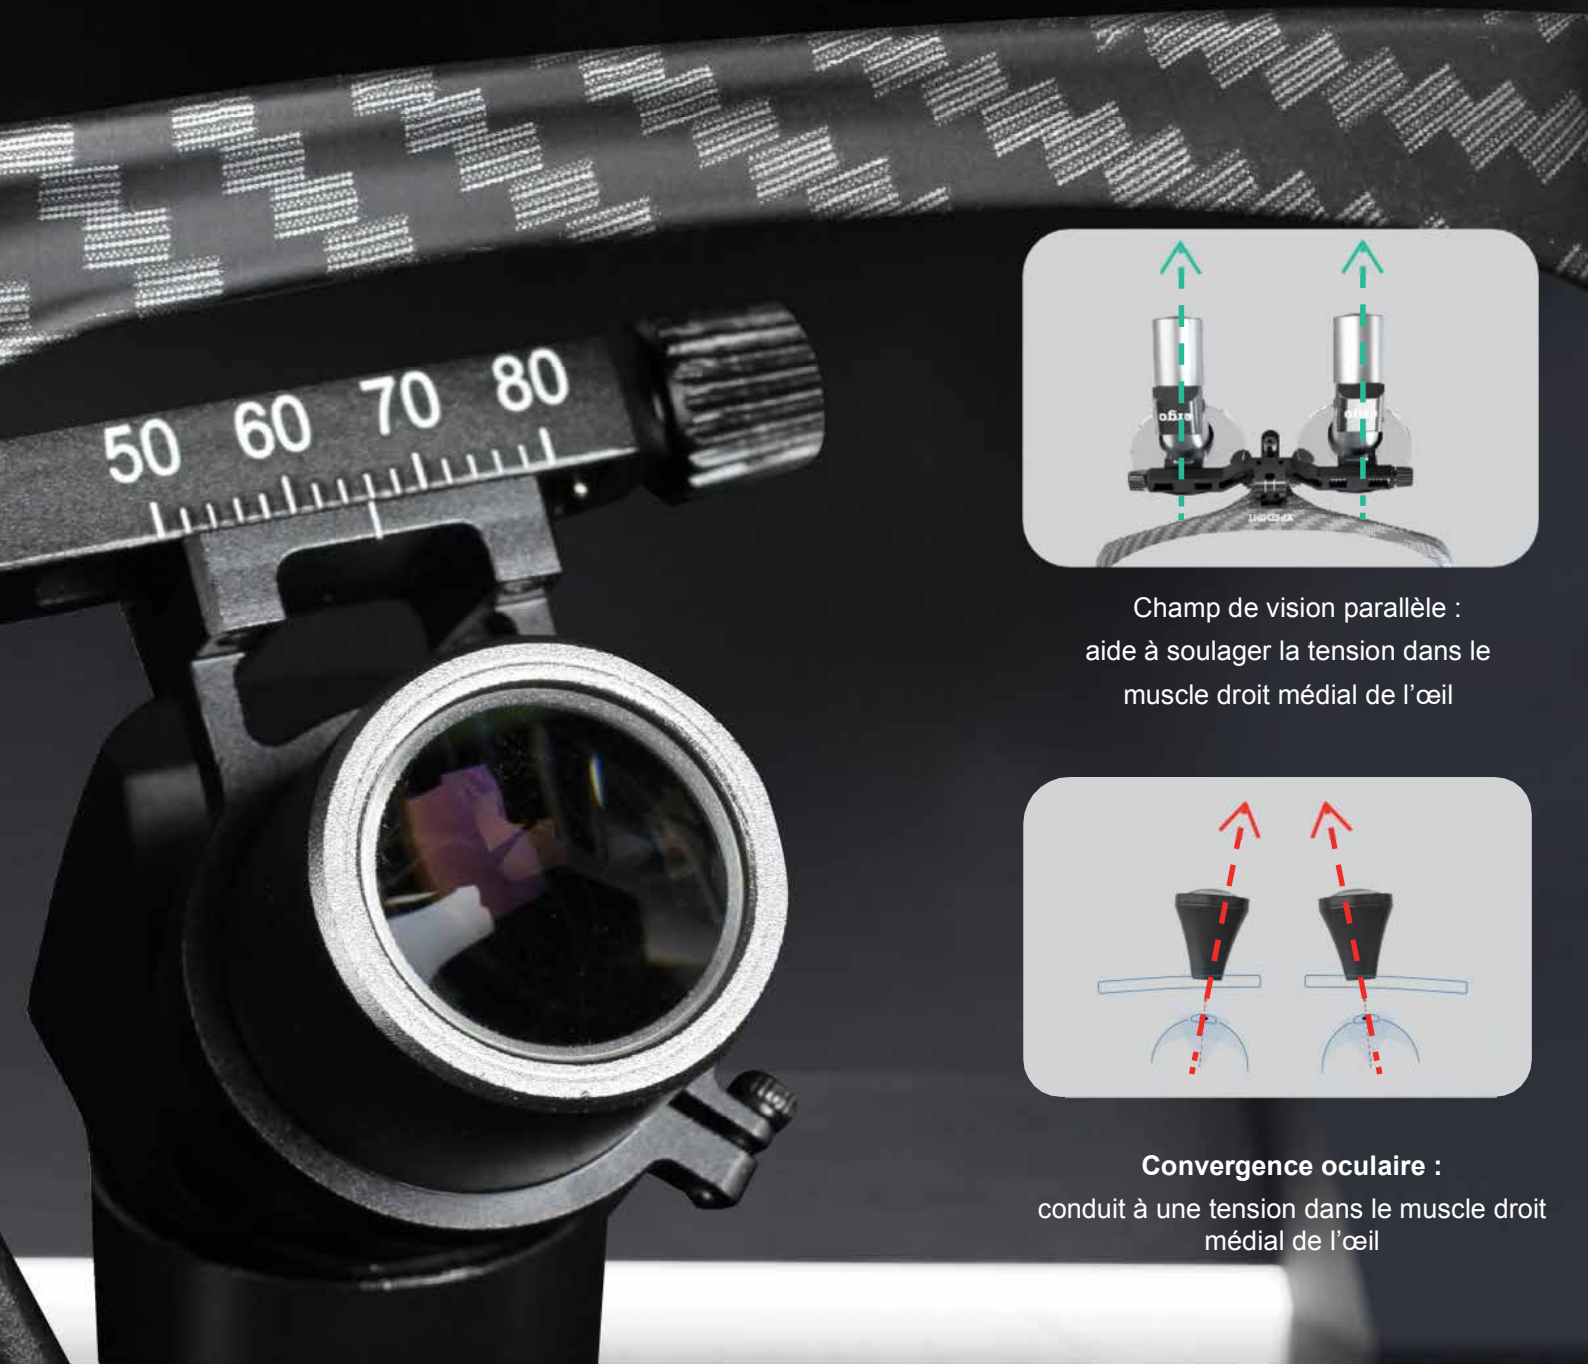

Conception ergonomique

Conception optique à 48 degrés

Angle vers le bas à 48 degrés

Maintiennent une posture droite du dos et du cou

Evite de ce se pencher en avant.

Éliminent le besoin de se pencher

Réduisent la tension des épaules et du cou

Prolongent votre santé physique

Aucune personnalisation nécessaire
Réglables librement

Grossissement 3,5 X à 6,5X, avec un champ de vision allant jusqu'à 90 mm
Observez facilement chaque détail dans la cavité buccale
possibilité de mettre un insert correctif (Option)

Réglage indépendant de la distance interpupillaire gauche et droite Alignement facile des images

Réduisent la fatigue oculaire due aux chirurgies longues

Champ de vision parallèle :
aide à soulager la tension dans le
muscle droit médial de l'œil

Convergence oculaire :
conduit à une tension dans le muscle droit
médial de l'œil

**Retournement
facile pour une vue
dégagée**

Communication entre médecin et patient améliorée

Hauteur réglable de la pupille