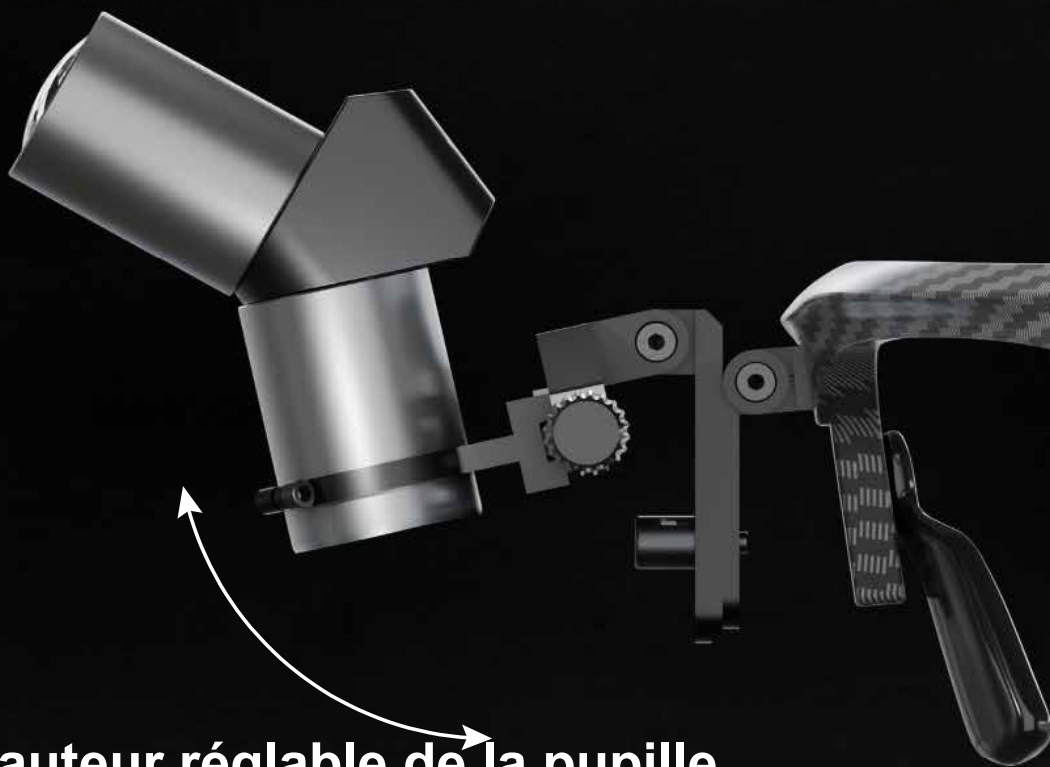

Prolongent votre santé physique

Aucune personnalisation nécessaire
Réglables librement

Grossissement 3,5 X à 6,5X, avec un champ de vision allant jusqu'à 90 mm
Observez facilement chaque détail dans la cavité buccale
possibilité de mettre un insert correctif (Option)

Réglage indépendant de la distance interpupillaire gauche et droite Alignement facile des images

Réduisent la fatigue oculaire due aux chirurgies longues

Champ de vision parallèle :
aide à soulager la tension dans le
muscle droit médial de l'œil

Convergence oculaire :
conduit à une tension dans le muscle droit
médial de l'œil

**Retournement
facile pour une vue
dégagée**

Communication entre médecin et patient améliorée

Hauteur réglable de la pupille

Assurent une vue sans ombre

Plaquettes nasales souples en silicone pour plus de confort

Bande métallique pliable intégrée pour un réglage facile et un ajustement adéquat sur l'arête du nez

**Les lentilles sont dotées d'un verre
SCHOTT avec une technologie de
revêtement anti-buée et anti-moisissure**