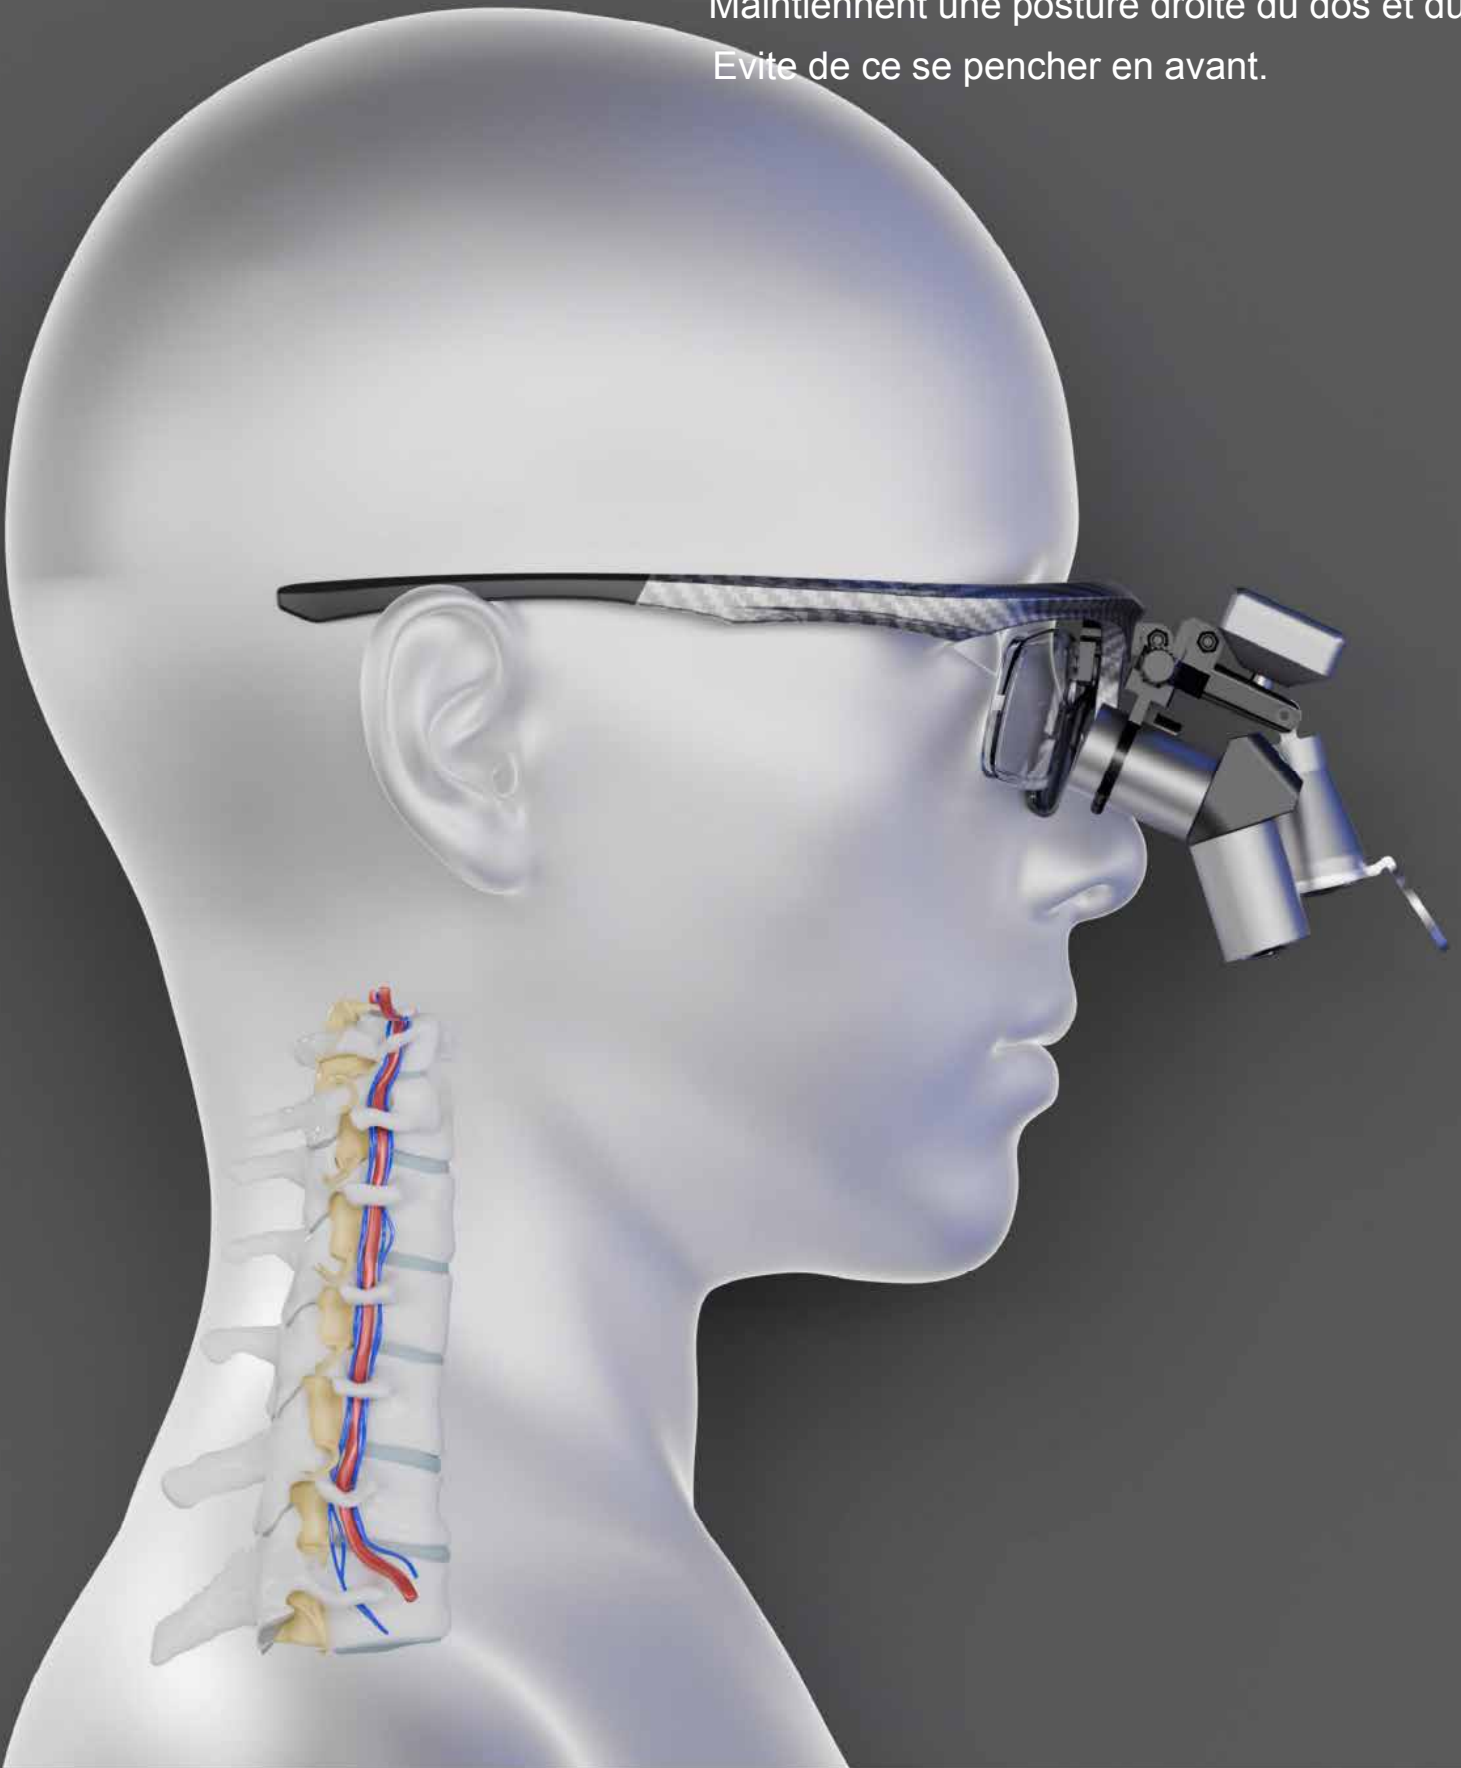

Conception ergonomique

Conception optique à 48 degrés

Angle vers le bas à 48 degrés

Maintiennent une posture droite du dos et du cou

Evite de ce se pencher en avant.

Éliminent le besoin de se pencher

Réduisent la tension des épaules et du cou

Prolongent votre santé physique

Aucune personnalisation nécessaire
Réglables librement

Grossissement 3,5 X à 6,5X, avec un champ de vision allant jusqu'à 90 mm
Observez facilement chaque détail dans la cavité buccale
possibilité de mettre un insert correctif (Option)

Réglage indépendant de la distance interpupillaire gauche et droite Alignement facile des images

Réduisent la fatigue oculaire due aux chirurgies longues

Champ de vision parallèle :
aide à soulager la tension dans le
muscle droit médial de l'œil

Convergence oculaire :
conduit à une tension dans le muscle droit
médial de l'œil

**Retournement
facile pour une vue
dégagée**

Communication entre médecin et patient améliorée

Hauteur réglable de la pupille