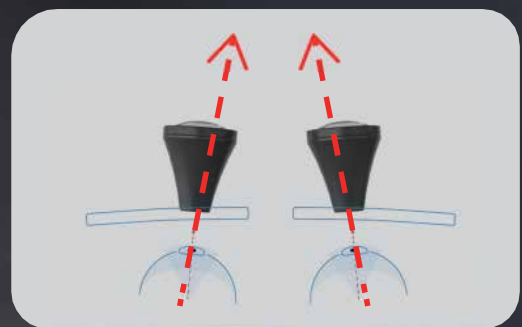

Conception ergonomique

Conception optique à 48 degrés

Angle vers le bas à 48 degrés

Maintiennent une posture droite du dos et du cou

Evite de ce se pencher en avant.

Éliminent le besoin de se pencher

Réduisent la tension des épaules et du cou

Prolongent votre santé physique

Aucune personnalisation nécessaire
Réglables librement

Grossissement 3,5 X à 6,5X, avec un champ de vision allant jusqu'à 90 mm
Observez facilement chaque détail dans la cavité buccale
possibilité de mettre un insert correctif (Option)

Réglage indépendant de la distance interpupillaire gauche et droite Alignement facile des images

Réduisent la fatigue oculaire due aux chirurgies longues

Champ de vision parallèle :
aide à soulager la tension dans le
muscle droit médial de l'œil

Convergence oculaire :
conduit à une tension dans le muscle droit
médial de l'œil

**Retournement
facile pour une vue
dégagée**

Communication entre médecin et patient améliorée

Hauteur réglable de la pupille