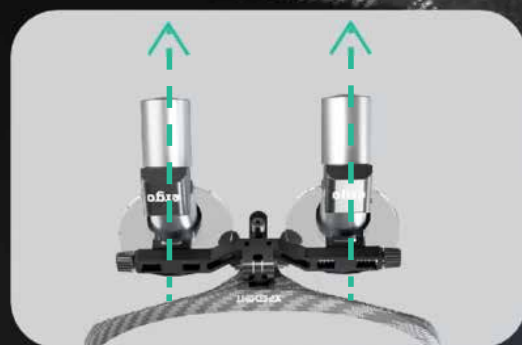

Conception ergonomique

Conception optique à 48 degrés

Angle vers le bas à 48 degrés

Maintiennent une posture droite du dos et du cou

Evite de ce se pencher en avant.

Éliminent le besoin de se pencher

Réduisent la tension des épaules et du cou

Prolongent votre santé physique

Aucune personnalisation nécessaire
Réglables librement

Grossissement 3,5 X à 6,5X, avec un champ de vision allant jusqu'à 90 mm
Observez facilement chaque détail dans la cavité buccale
possibilité de mettre un insert correctif (Option)

Réglage indépendant de la distance interpupillaire gauche et droite Alignement facile des images

Réduisent la fatigue oculaire due aux chirurgies longues

Champ de vision parallèle :
aide à soulager la tension dans le
muscle droit médial de l'œil

Convergence oculaire :
conduit à une tension dans le muscle droit
médial de l'œil

**Retournement
facile pour une vue
dégagée**

Communication entre médecin et patient améliorée

Hauteur réglable de la pupille